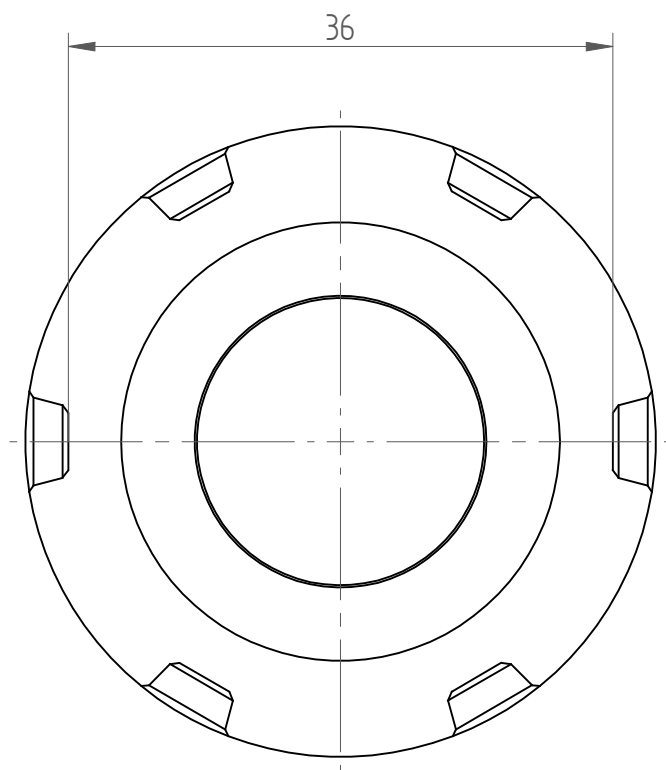

Swiss
Precision
Tools

REGO-FIX®

REGO-FIX AG
Obermattweg 60
4456 Tenniken / Switzerland

Phone +41 61 976 14 66
Fax +41 61 976 14 14
www.rego-fix.com

This is a non controlled copy. All information given herein are subject to change without notice

The information given herein has been carefully checked and is believed to be correct. REGO-FIX, however, assumes no responsibility or liability for any errors, inaccuracies or omissions that may appear in this drawing

This document is subject to copyright laws. No part of this document may be reproduced or transmitted in any form or any means, electronic or mechanic, for any purpose, without the express written permission of REGO-FIX

Type : Hi-Q_ERC25
Part No. : 342520000
Date : 28.11.2013
Scale : 2:1