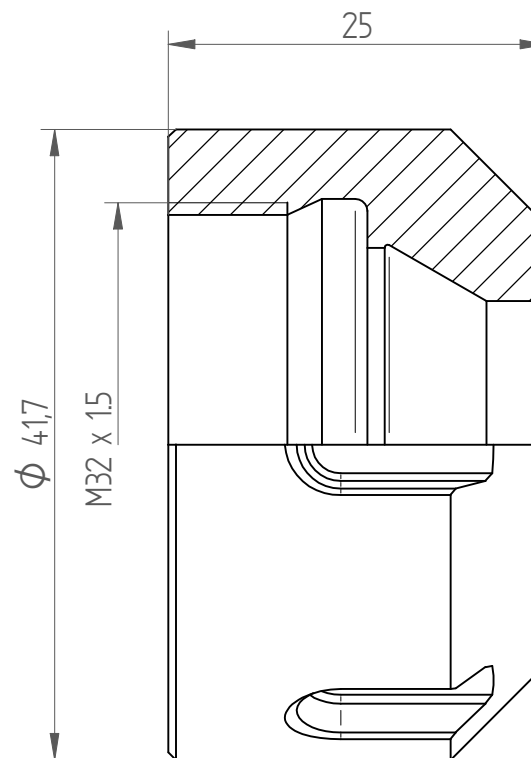

Swiss
Precision
Tools

REGO-FIX®

REGO-FIX AG
Obermattweg 60
4456 Tenniken / Switzerland

Phone +41 61 976 14 66
Fax +41 61 976 14 14
www.rego-fix.com

This is a non controlled copy. All information given herein are subject to change without notice

The information given herein has been carefully checked and is believed to be correct. REGO-FIX, however, assumes no responsibility or liability for any errors, inaccuracies or omissions that may appear in this drawing

This document is subject to copyright laws. No part of this document may be reproduced or transmitted in any form or any means, electronic or mechanic, for any purpose, without the express written permission of REGO-FIX

Type : Hi-Q_ERC25
Part No. : 342520000
Date : 28.11.2013
Scale : 2:1